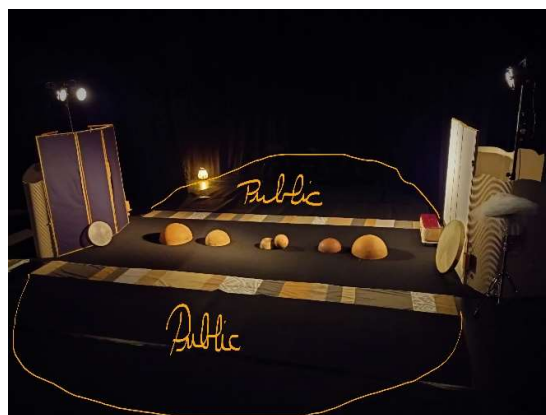

FICHE TECHNIQUE

Comme Si, comme ça

Spectacle musical à destination du très jeune public

SPECTACLE

- Durée : 30 minutes + 10 minutes - accueil des enfants et adultes
- Age : à partir de 6 mois
- Jauge : 40 personnes (enfants et adultes compris) – 50 personnes maximum (selon la salle)
- Équipe d'artistes : Mathilde Barraud et Marion Landreau
- Montage : 2h

Les artistes souhaitent arriver sur le lieu deux heures avant la représentation, pour un repérage de l'espace scénique, l'installation et la préparation.

- Démontage : 1 heure

TECHNIQUE

L'espace de jeu et l'espace du public est directement au sol. La compagnie prévoit des moquettes noires pour l'assise du public.

Le public est divisé en deux parties de part et d'autre de la scène en frontal (voir photo)

- **Espace scénique + public + technique lumière : 8m x 8m** – (scène 4m x 2)
- Éclairage : la compagnie fournit l'éclairage
- Obscurité avec lumière tamisée pour l'accueil du public souhaitée

Noir pendant le spectacle

- Électrique : une prise de courant sur le côté de la scène + une prise électrique dans la salle pour l'éclairage.
- Merci de prévoir un aspirateur